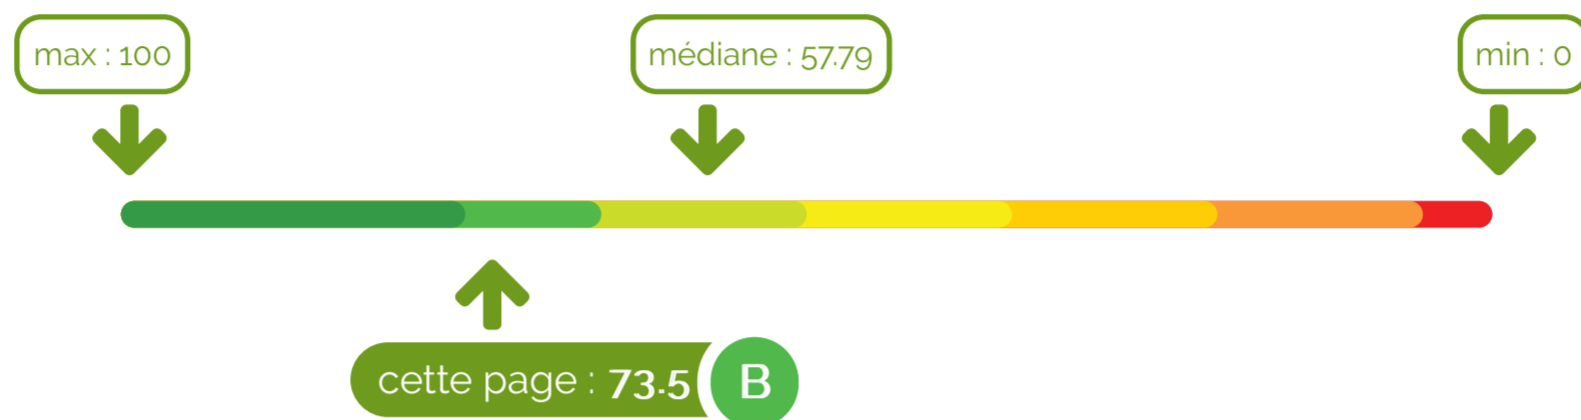

[→ greenplacetowork.green](https://greenplacetowork.green)

calculé le 03 / 06 / 2020

Renouveler le test pour
[https://greenplacetowork.green ...](https://greenplacetowork.green)[→ Performance environnementale](#) ⓘ[→ Classement](#) ⓘCette page est le 11291^{ième} sur 37619 pages[→ Empreinte environnementale](#) ⓘ

Empreinte GES ⓘ

1.53 gCO₂e

Empreinte eau ⓘ

2.29 cl eau

[→ Complexité de la page](#) ⓘ

C'est tout bon !

[→ Bande passante](#) ⓘ

Votre page est trop lourde. ⓘ